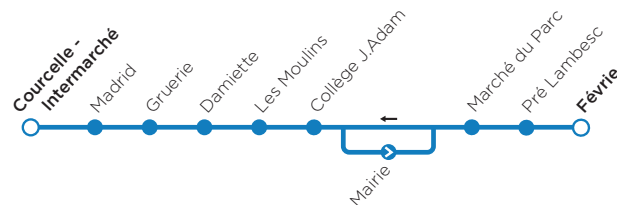

M Dimanche

DIRECTION MARCHÉ DU PARC

Mail Potier	08:58	09:28	09:58	10:28	10:58	11:28	11:58	12:28	12:58
Francis Perrin	09:00	09:30	10:00	10:30	11:00	11:30	12:00	12:30	13:00
Fond Fanet	09:08	09:38	10:08	10:38	11:08	11:38	12:08	12:38	13:08
Croix de Fer	09:09	09:39	10:09	10:39	11:09	11:39	12:09	12:39	13:09
Mairie	09:11	09:41	10:11	10:41	11:11	11:41	12:11	12:41	13:11
Marché du Parc	09:12	09:42	10:12	10:42	11:12	11:42	12:12	12:42	13:12

DIRECTION MAIL POTIER

Marché du Parc	09:15	09:45	10:15	10:45	11:15	11:45	12:15	12:45	13:15
Croix de Fer	09:18	09:48	10:18	10:48	11:18	11:48	12:18	12:48	13:18
Fond Fanet	09:19	09:49	10:19	10:49	11:19	11:49	12:19	12:49	13:19
Francis Perrin	09:26	09:56	10:26	10:56	11:26	11:56	12:26	12:56	13:26
Joliot Curie	09:27	09:57	10:27	10:57	11:27	11:57	12:27	12:57	13:27
Mail Potier	09:28	09:58	10:28	10:58	11:28	11:58	12:28	12:58	13:28

► **Aucun service le 1er mai**

N Mercredi

DIRECTION COURCELLE - INTERMARCHÉ

Févrie	09:00	09:40	10:20	11:00	11:40	12:20	-	14:40	15:20	16:00	16:40
Pré Lambesc	09:03	09:43	10:23	11:03	11:43	12:23	-	14:43	15:23	16:03	16:43
Marché du Parc	09:07	09:47	10:27	11:07	11:47	12:27	-	14:47	15:27	16:07	16:47
Collège J Adam	09:09	09:49	10:29	11:09	11:49	12:29	-	14:49	15:29	16:09	16:49
Les Moulins	09:11	09:51	10:31	11:11	11:51	12:31	-	14:51	15:31	16:11	16:51
Damiette	09:13	09:53	10:33	11:13	11:53	12:33	-	14:53	15:33	16:13	16:53
Gruerie	09:14	09:54	10:34	11:14	11:54	12:34	-	14:54	15:34	16:14	16:54
Madrid	09:15	09:55	10:35	11:15	11:55	12:35	-	14:55	15:35	16:15	16:55
Courcelle - Intermarché	09:17	09:57	10:37	11:17	11:57	12:37	-	14:57	15:37	16:17	16:57

DIRECTION FEVRIE

Courcelle - Intermarché	09:20	10:00	10:40	11:20	12:00	-	14:20	15:00	15:40	16:20	17:00
Madrid	09:23	10:03	10:43	11:23	12:03	-	14:23	15:03	15:43	16:23	17:03
Gruerie	09:24	10:04	10:44	11:24	12:04	-	14:24	15:04	15:44	16:24	17:04
Damiette	09:26	10:06	10:46	11:26	12:06	-	14:26	15:06	15:46	16:26	17:06
Les Moulins	09:28	10:08	10:48	11:28	12:08	-	14:28	15:08	15:48	16:28	17:08
Collège J Adam	09:29	10:09	10:49	11:29	12:09	-	14:29	15:09	15:49	16:29	17:09
Mairie	09:31	10:11	10:51	11:31	12:11	-	14:31	15:11	15:51	16:31	17:11
Marché du Parc	09:32	10:12	10:52	11:32	12:12	-	14:32	15:12	15:52	16:32	17:12
Pré Lambesc	09:34	10:14	10:54	11:34	12:14	-	14:34	15:14	15:54	16:34	17:14
Févrie	09:36	10:16	10:56	11:36	12:16	-	14:36	15:16	15:56	16:36	17:16

► **Aucun service le 1er mai**

O Mercredi

DIRECTION HACQUINIÈRE - MONTAIGNE