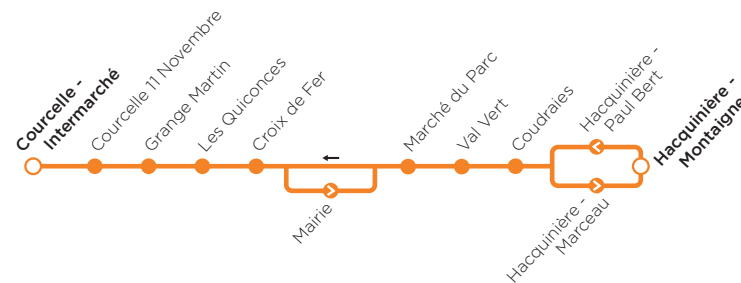

M Dimanche

DIRECTION MARCHÉ DU PARC

Mail Potier	08:58	09:28	09:58	10:28	10:58	11:28	11:58	12:28	12:58
Francis Perrin	09:00	09:30	10:00	10:30	11:00	11:30	12:00	12:30	13:00
Fond Fanet	09:08	09:38	10:08	10:38	11:08	11:38	12:08	12:38	13:08
Croix de Fer	09:09	09:39	10:09	10:39	11:09	11:39	12:09	12:39	13:09
Mairie	09:11	09:41	10:11	10:41	11:11	11:41	12:11	12:41	13:11
Marché du Parc	09:12	09:42	10:12	10:42	11:12	11:42	12:12	12:42	13:12

DIRECTION MAIL POTIER

Marché du Parc	09:15	09:45	10:15	10:45	11:15	11:45	12:15	12:45	13:15
Croix de Fer	09:18	09:48	10:18	10:48	11:18	11:48	12:18	12:48	13:18
Fond Fanet	09:19	09:49	10:19	10:49	11:19	11:49	12:19	12:49	13:19
Francis Perrin	09:26	09:56	10:26	10:56	11:26	11:56	12:26	12:56	13:26
Joliot Curie	09:27	09:57	10:27	10:57	11:27	11:57	12:27	12:57	13:27
Mail Potier	09:28	09:58	10:28	10:58	11:28	11:58	12:28	12:58	13:28

► **Aucun service le 1er mai**

N Mercredi

DIRECTION COURCELLE - INTERMARCHÉ

Févrie	09:00	09:40	10:20	11:00	11:40	12:20	-	14:40	15:20	16:00	16:40
Pré Lambesc	09:03	09:43	10:23	11:03	11:43	12:23	-	14:43	15:23	16:03	16:43
Marché du Parc	09:07	09:47	10:27	11:07	11:47	12:27	-	14:47	15:27	16:07	16:47
Collège J Adam	09:09	09:49	10:29	11:09	11:49	12:29	-	14:49	15:29	16:09	16:49
Les Moulins	09:11	09:51	10:31	11:11	11:51	12:31	-	14:51	15:31	16:11	16:51
Damiette	09:13	09:53	10:33	11:13	11:53	12:33	-	14:53	15:33	16:13	16:53
Gruerie	09:14	09:54	10:34	11:14	11:54	12:34	-	14:54	15:34	16:14	16:54
Madrid	09:15	09:55	10:35	11:15	11:55	12:35	-	14:55	15:35	16:15	16:55
Courcelle - Intermarché	09:17	09:57	10:37	11:17	11:57	12:37	-	14:57	15:37	16:17	16:57

DIRECTION FEVRIE

Courcelle - Intermarché	09:20	10:00	10:40	11:20	12:00	-	14:20	15:00	15:40	16:20	17:00
Madrid	09:23	10:03	10:43	11:23	12:03	-	14:23	15:03	15:43	16:23	17:03
Gruerie	09:24	10:04	10:44	11:24	12:04	-	14:24	15:04	15:44	16:24	17:04
Damiette	09:26	10:06	10:46	11:26	12:06	-	14:26	15:06	15:46	16:26	17:06
Les Moulins	09:28	10:08	10:48	11:28	12:08	-	14:28	15:08	15:48	16:28	17:08
Collège J Adam	09:29	10:09	10:49	11:29	12:09	-	14:29	15:09	15:49	16:29	17:09
Mairie	09:31	10:11	10:51	11:31	12:11	-	14:31	15:11	15:51	16:31	17:11
Marché du Parc	09:32	10:12	10:52	11:32	12:12	-	14:32	15:12	15:52	16:32	17:12
Pré Lambesc	09:34	10:14	10:54	11:34	12:14	-	14:34	15:14	15:54	16:34	17:14
Févrie	09:36	10:16	10:56	11:36	12:16	-	14:36	15:16	15:56	16:36	17:16

► **Aucun service le 1er mai**

O Mercredi

DIRECTION HACQUINIÈRE - MONTAIGNE