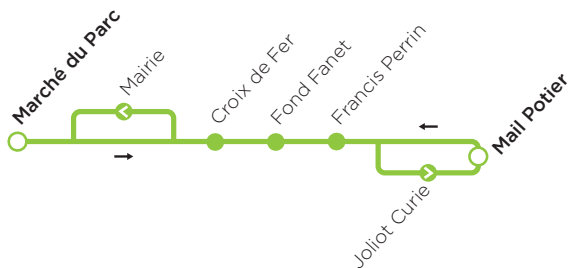

M Dimanche

DIRECTION MARCHÉ DU PARC

Mail Potier	08:58	09:28	09:58	10:28	10:58	11:28	11:58	12:28	12:58
Francis Perrin	09:00	09:30	10:00	10:30	11:00	11:30	12:00	12:30	13:00
Fond Fanet	09:08	09:38	10:08	10:38	11:08	11:38	12:08	12:38	13:08
Croix de Fer	09:09	09:39	10:09	10:39	11:09	11:39	12:09	12:39	13:09
Mairie	09:11	09:41	10:11	10:41	11:11	11:41	12:11	12:41	13:11
Marché du Parc	09:12	09:42	10:12	10:42	11:12	11:42	12:12	12:42	13:12

DIRECTION MAIL POTIER

Marché du Parc	09:15	09:45	10:15	10:45	11:15	11:45	12:15	12:45	13:15
Croix de Fer	09:18	09:48	10:18	10:48	11:18	11:48	12:18	12:48	13:18
Fond Fanet	09:19	09:49	10:19	10:49	11:19	11:49	12:19	12:49	13:19
Francis Perrin	09:26	09:56	10:26	10:56	11:26	11:56	12:26	12:56	13:26
Joliot Curie	09:27	09:57	10:27	10:57	11:27	11:57	12:27	12:57	13:27
Mail Potier	09:28	09:58	10:28	10:58	11:28	11:58	12:28	12:58	13:28

► **Aucun service le 1er mai**

N Mercredi

DIRECTION COURCELLE - INTERMARCHÉ

Févrie	09:00	09:40	10:20	11:00	11:40	12:20	-	14:40	15:20	16:00	16:40
Pré Lambesc	09:03	09:43	10:23	11:03	11:43	12:23	-	14:43	15:23	16:03	16:43
Marché du Parc	09:07	09:47	10:27	11:07	11:47	12:27	-	14:47	15:27	16:07	16:47
Collège J Adam	09:09	09:49	10:29	11:09	11:49	12:29	-	14:49	15:29	16:09	16:49
Les Moulins	09:11	09:51	10:31	11:11	11:51	12:31	-	14:51	15:31	16:11	16:51
Damiette	09:13	09:53	10:33	11:13	11:53	12:33	-	14:53	15:33	16:13	16:53
Gruerie	09:14	09:54	10:34	11:14	11:54	12:34	-	14:54	15:34	16:14	16:54
Madrid	09:15	09:55	10:35	11:15	11:55	12:35	-	14:55	15:35	16:15	16:55
Courcelle - Intermarché	09:17	09:57	10:37	11:17	11:57	12:37	-	14:57	15:37	16:17	16:57

DIRECTION FEVRIE

Courcelle - Intermarché	09:20	10:00	10:40	11:20	12:00	-	14:20	15:00	15:40	16:20	17:00
Madrid	09:23	10:03	10:43	11:23	12:03	-	14:23	15:03	15:43	16:23	17:03
Gruerie	09:24	10:04	10:44	11:24	12:04	-	14:24	15:04	15:44	16:24	17:04
Damiette	09:26	10:06	10:46	11:26	12:06	-	14:26	15:06	15:46	16:26	17:06
Les Moulins	09:28	10:08	10:48	11:28	12:08	-	14:28	15:08	15:48	16:28	17:08
Collège J Adam	09:29	10:09	10:49	11:29	12:09	-	14:29	15:09	15:49	16:29	17:09
Mairie	09:31	10:11	10:51	11:31	12:11	-	14:31	15:11	15:51	16:31	17:11
Marché du Parc	09:32	10:12	10:52	11:32	12:12	-	14:32	15:12	15:52	16:32	17:12
Pré Lambesc	09:34	10:14	10:54	11:34	12:14	-	14:34	15:14	15:54	16:34	17:14
Févrie	09:36	10:16	10:56	11:36	12:16	-	14:36	15:16	15:56	16:36	17:16

► **Aucun service le 1er mai**

O Mercredi

DIRECTION HACQUINIÈRE - MONTAIGNE