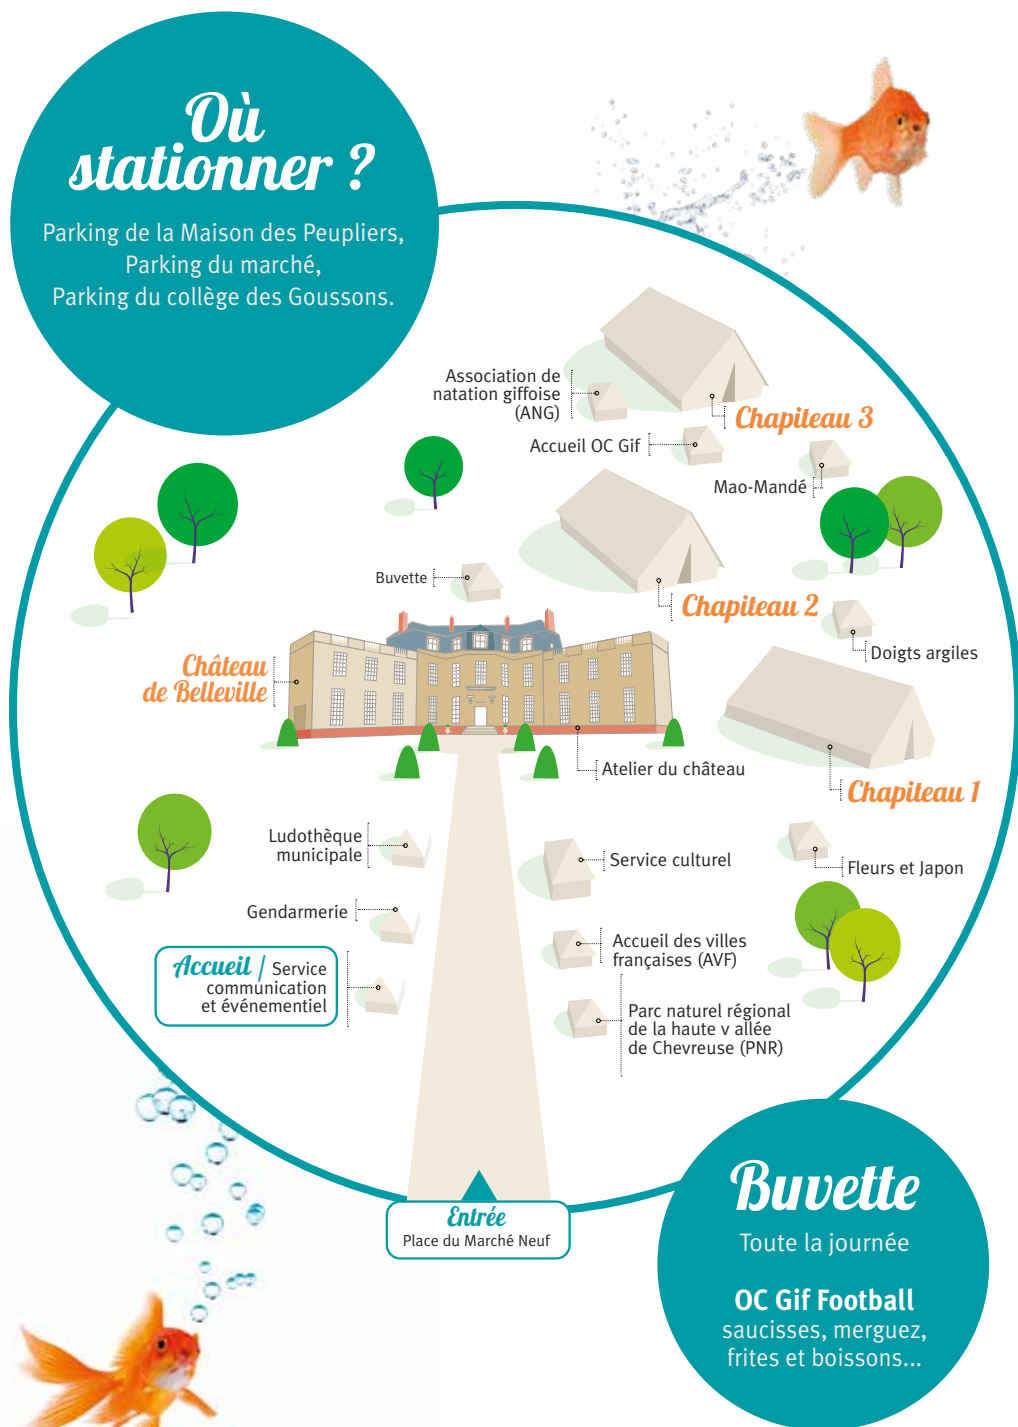

Sortez de votre bocal et replongeons ensemble dans nos activités !

f t i
Ville de Gif
www.ville-gif.fr

Samedi 11 septembre 2021
De 10h à 18h
Parc du château de Belleville

Renseignements
01 70 56 52 55

Où stationner ?

Parking de la Maison des Peupliers,
Parking du marché,
Parking du collège des Goussons.

Chapiteau 1

Solidarité, humanitaire, santé-handicap, jeunesse-éducation, culture-loisirs, histoire-patrimoine, vie de quartier